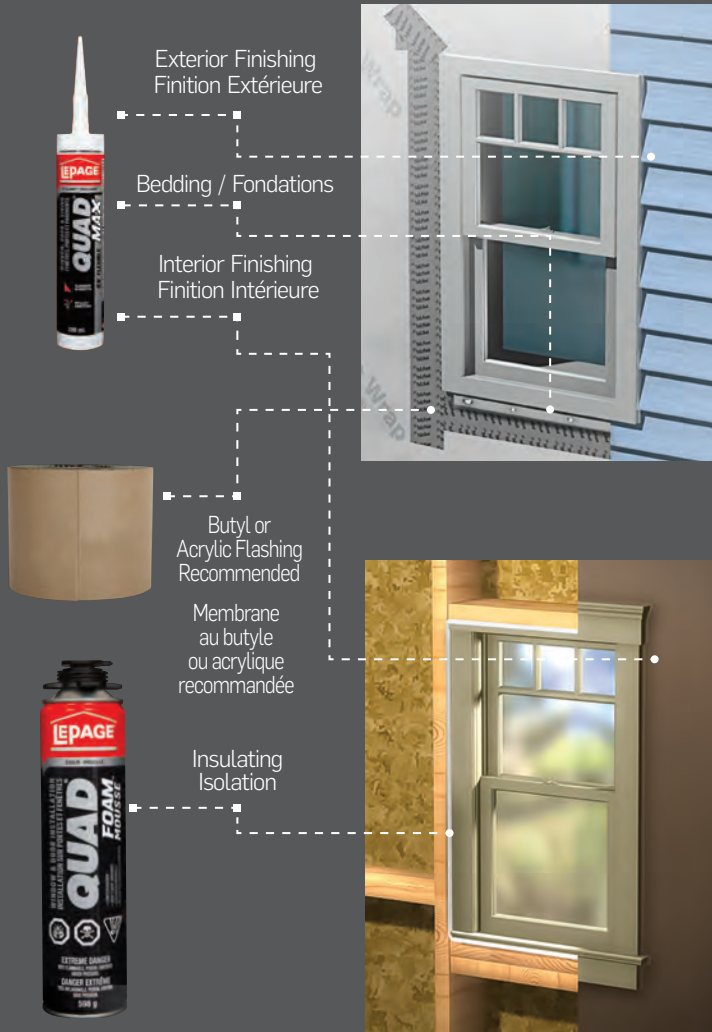

QUAD® WINDOW & DOOR SYSTEM SYSTÈME DE PORTES ET FENÊTRES

FIRST LINE OF DEFENSE AGAINST AIR & WATER
PREMIÈRE LIGNE DE DÉFENSE CONTRE L'AIR ET L'EAU